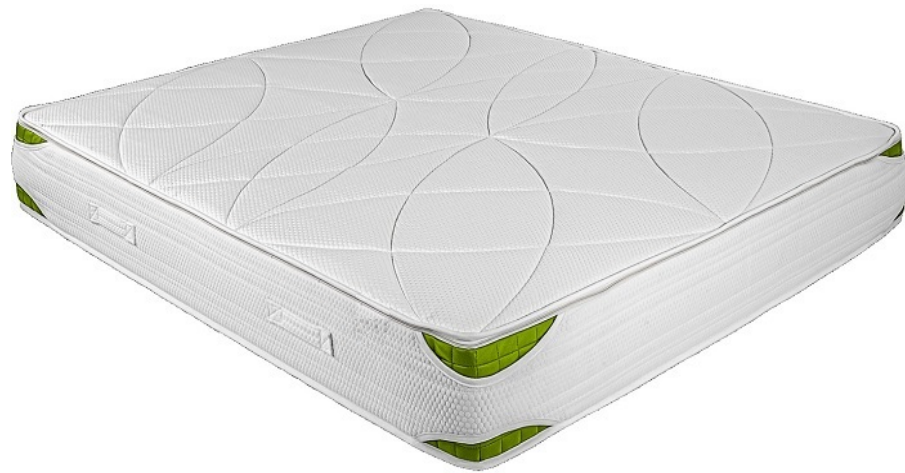

GREEN STAR

Salute e Benessere

LINEA MOLLE INSACCHETTATE

ALTEZZA 26/27 cm

DENSITÀ RIGIDO

OEKO-TEX®
CONFIDENCE IN TEXTILES
STANDARD 100
070446.0 CENTROCOT
Testato per sostanze nocive.
www.oeko-tex.com/standard100

PRODOTTO IN ITALIA

PERIMETRAL FIRM

Caratteristiche

GREEN STAR è il materasso ideale per chi desidera dormire su di un supporto rigido ma comunque ergonomico.

Infatti **GREEN STAR** unisce la rigidità delle **800 molle indipendenti** all'accoglienza del **memory green**.

Il mix perfetto che si adatta perfettamente alle curve del nostro corpo.

Migliore e più confortevole dei tradizionali materassi a molle perché grazie alle molle indipendenti garantisce il sostegno ideale e differenziato in tutti i punti del corpo.

Il **tessuto micromassage** esterno in viscosa trapuntata lo rende morbido e piacevole al tatto, mentre l'imbottitura interna in cotone anallergica antiacaro e traspirante assicura la **corretta termoregolazione corporea** durante il sonno quindi un microclima fresco e asciutto.